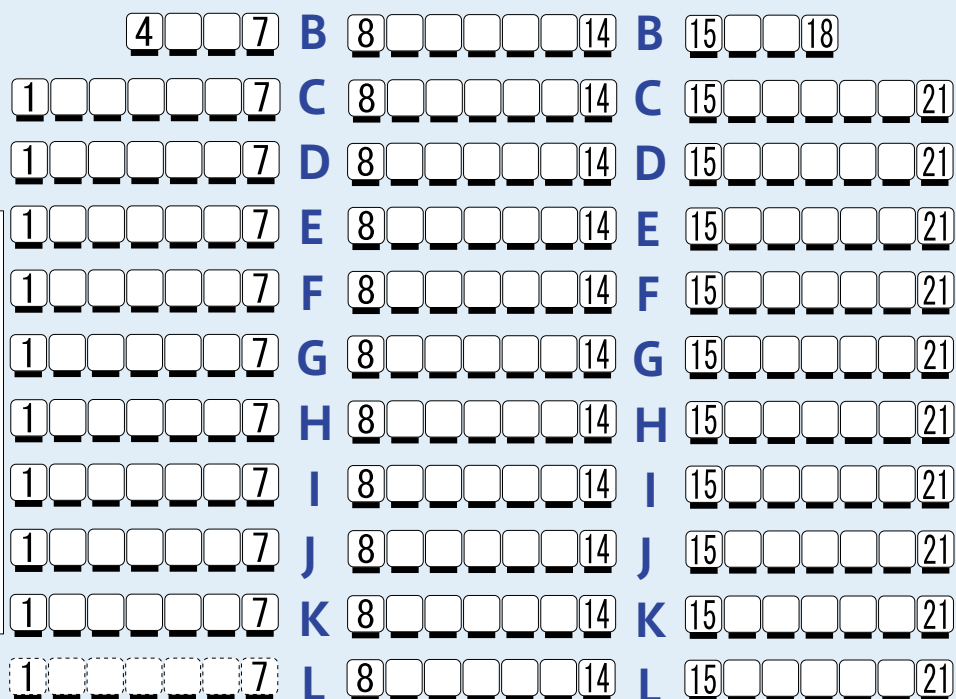

# 舞台

※この座席図は基本  
形状パターンです。  
客席数225席

## 移動観客席

ロビーへ

ロビーへ

10.5m