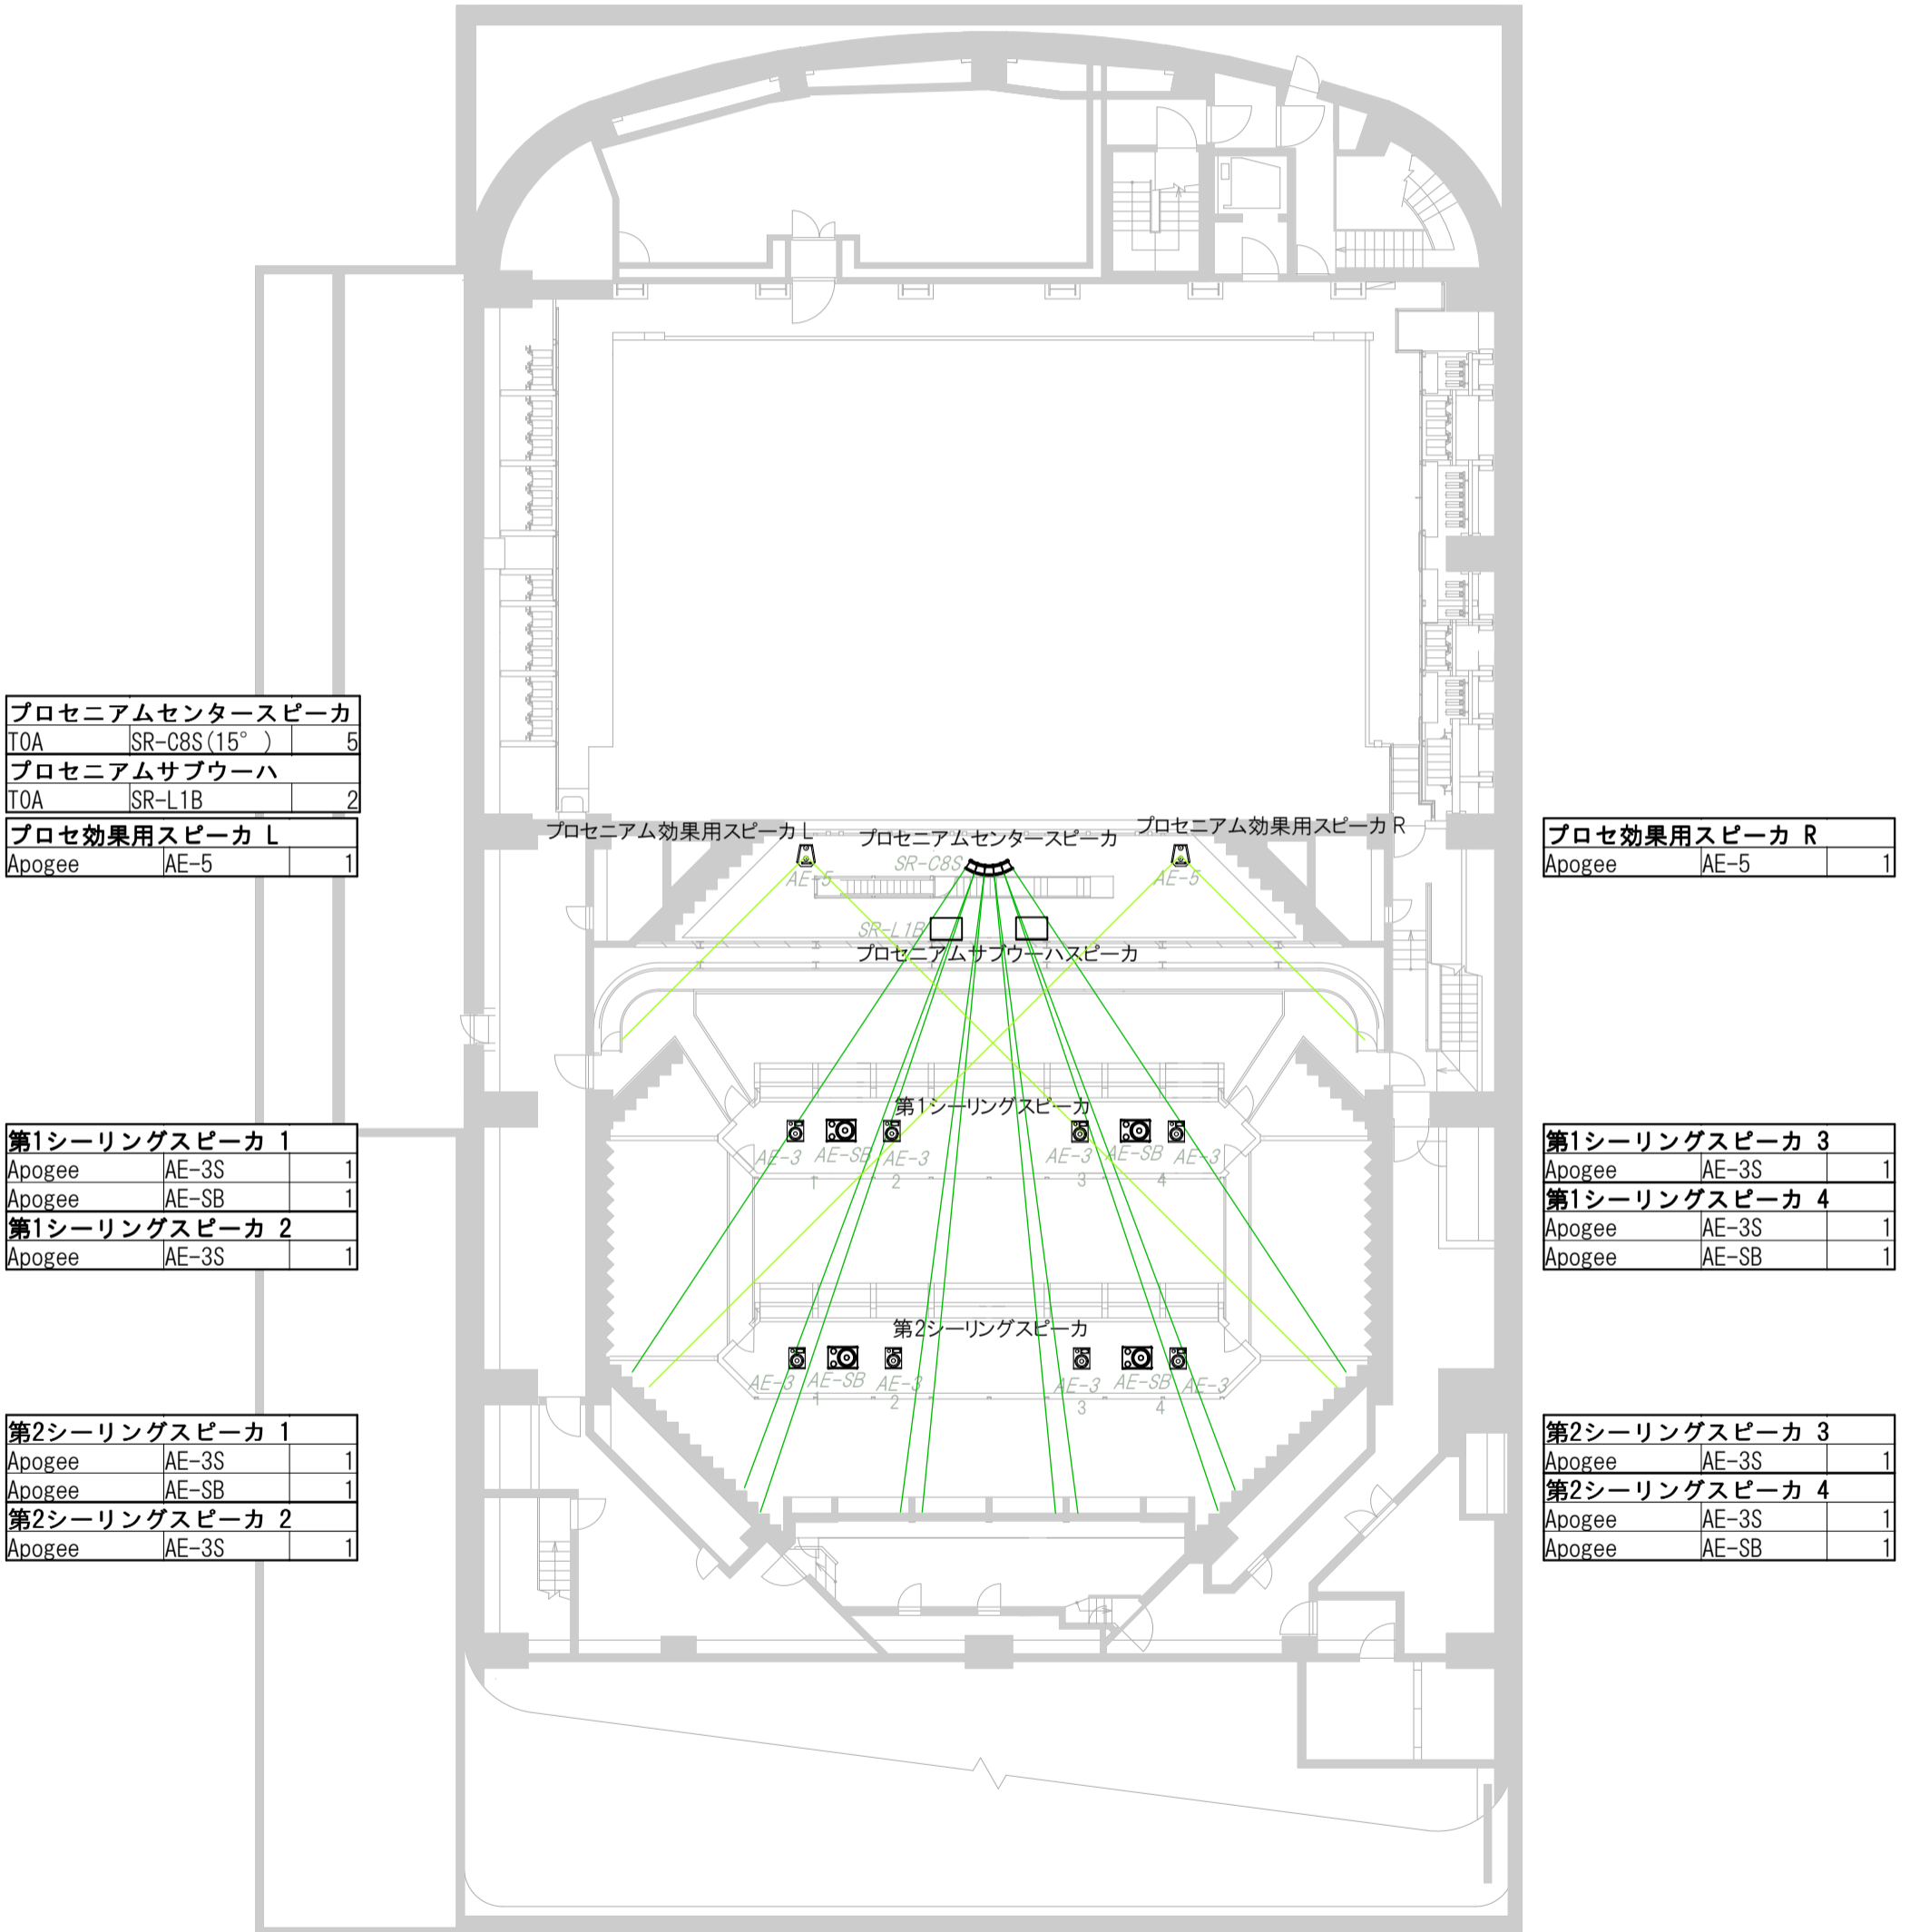

パブリックシアタースピーカ図面

7階～客席上部レベル～

プロセニアムセンタースピーカ		
TOA	SR-C8S(15°)	5
プロセニアムサブウーハ		
TOA	SR-L1B	2
プロセ効果用スピーカ L		
Apogee	AE-5	1

プロセ効果用スピーカ R		
Apogee	AE-5	1

第1シーリングスピーカ 1		
Apogee	AE-3S	1
Apogee	AE-SB	1
第1シーリングスピーカ 2		
Apogee	AE-3S	1