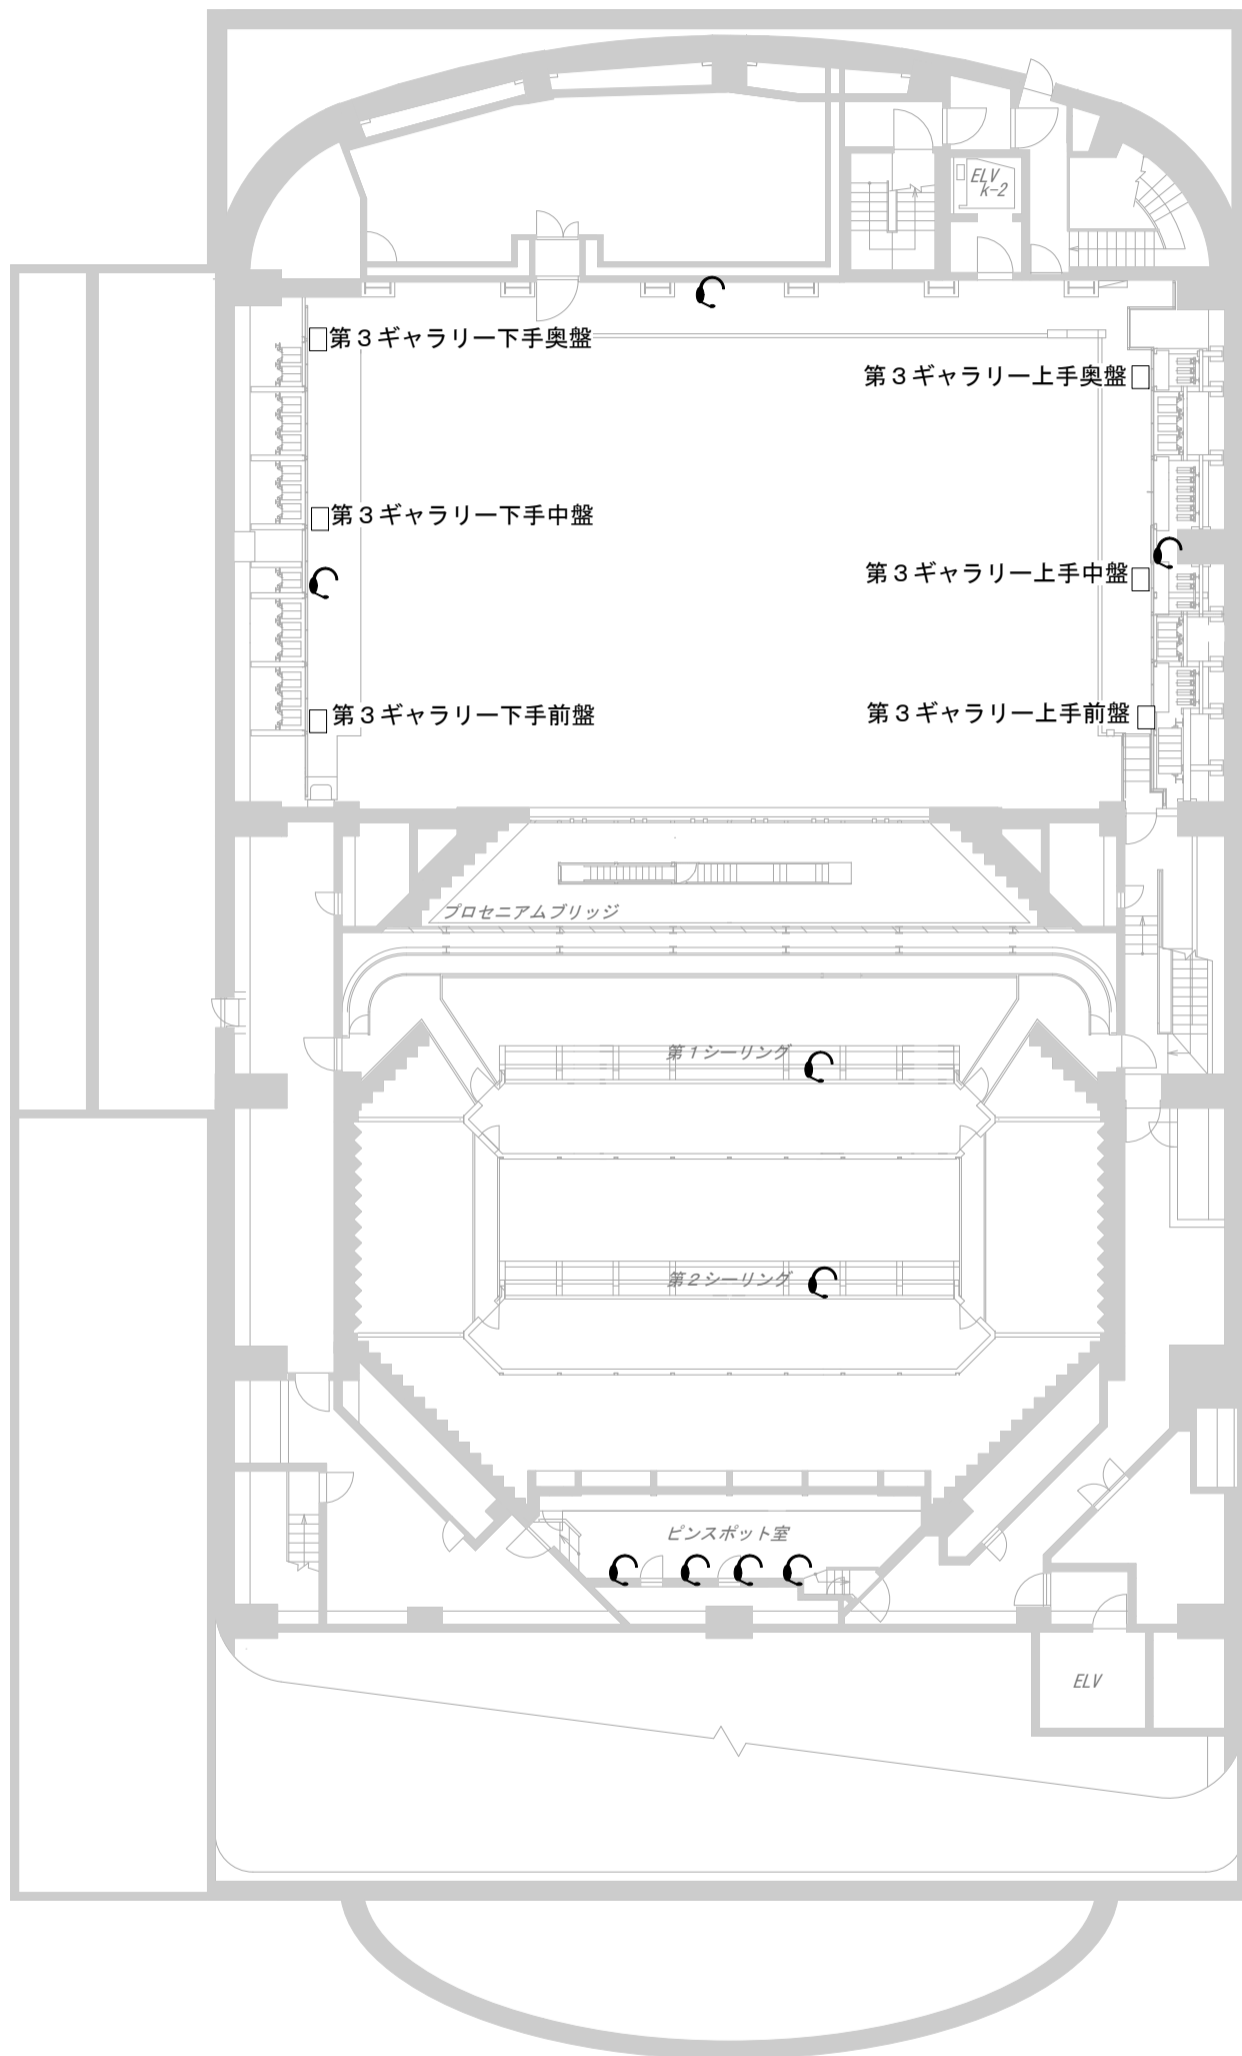

# パブリックシアター音響回線図

## 7階～客席上部レベル～

第3ギャラリー下手奥盤	
単独回線	1
スピーカ	2

第3ギャラリー下手中盤	
単独回線	1
スピーカ	2

第3ギャラリー下手前盤	
単独回線	1
スピーカ	2

第3ギャラリー上手奥盤	
単独回線	1
スピーカ	2

第3ギャラリー上手中盤	
単独回線	1
スピーカ	2

第3ギャラリー上手前盤	
A1	1
スピーカ	2

⊙ インカム (A/B/C/D/CUE)