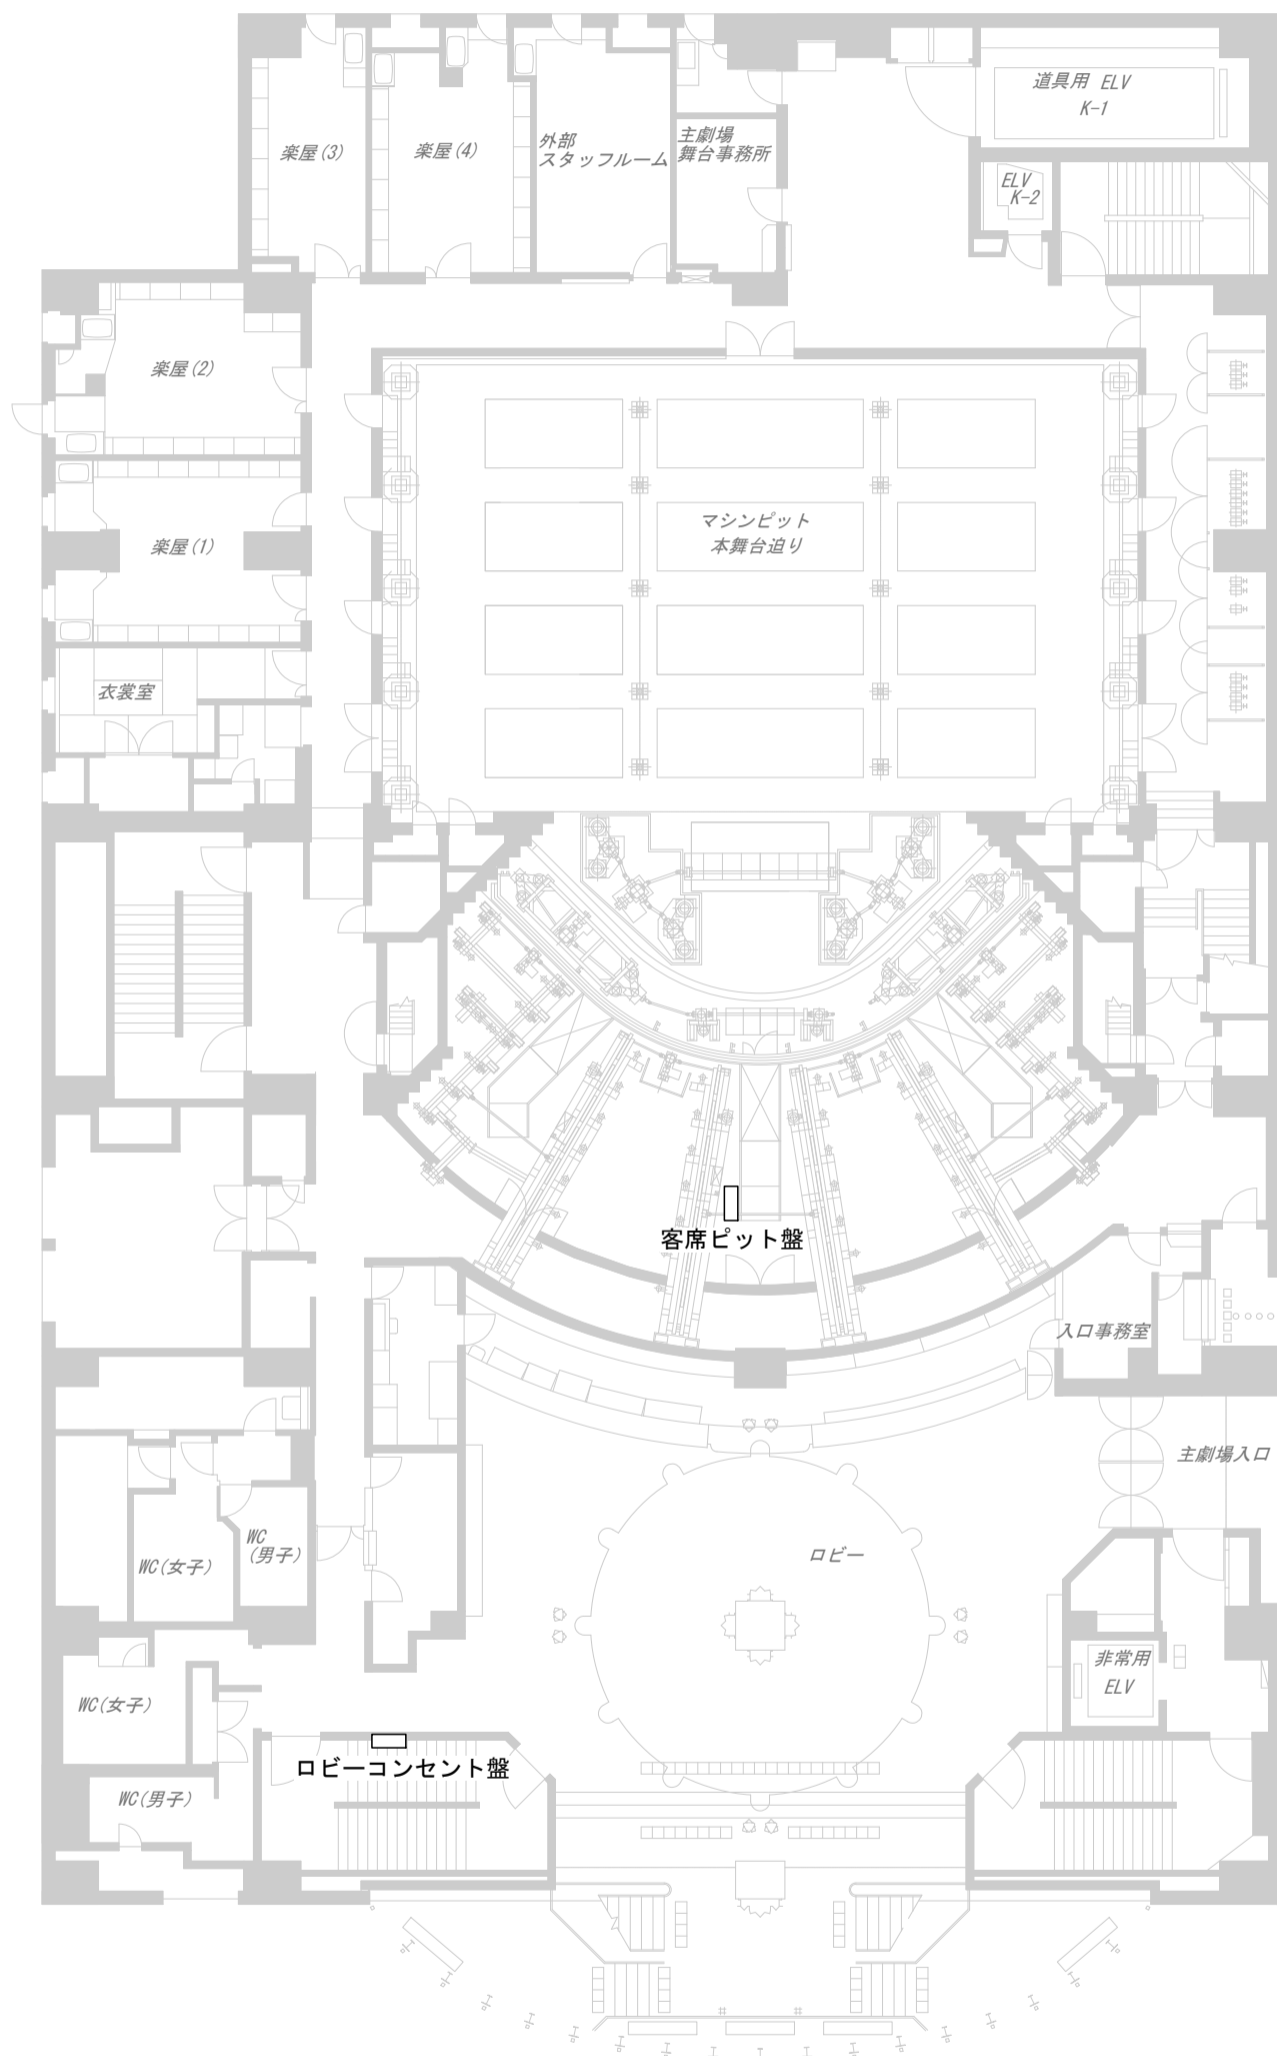

パブリックシアター音響回線図

3階～ロビー・楽屋レベル～

客席ピット盤	
24 ch マルチ	1
インカム	A/B/C/D/CUE
スピーカ	4
BNC (75Ω)	2
BNC (50Ω)	2
C 型 30A	1
単独回線	2

ロビーコンセント盤	
インカム	A/B/C/D/CUE
BNC (75Ω)	1
BNC (50Ω)	1
C 型 30A	1
平行 20A	1
単独回線	4

世田谷パブリックシアター