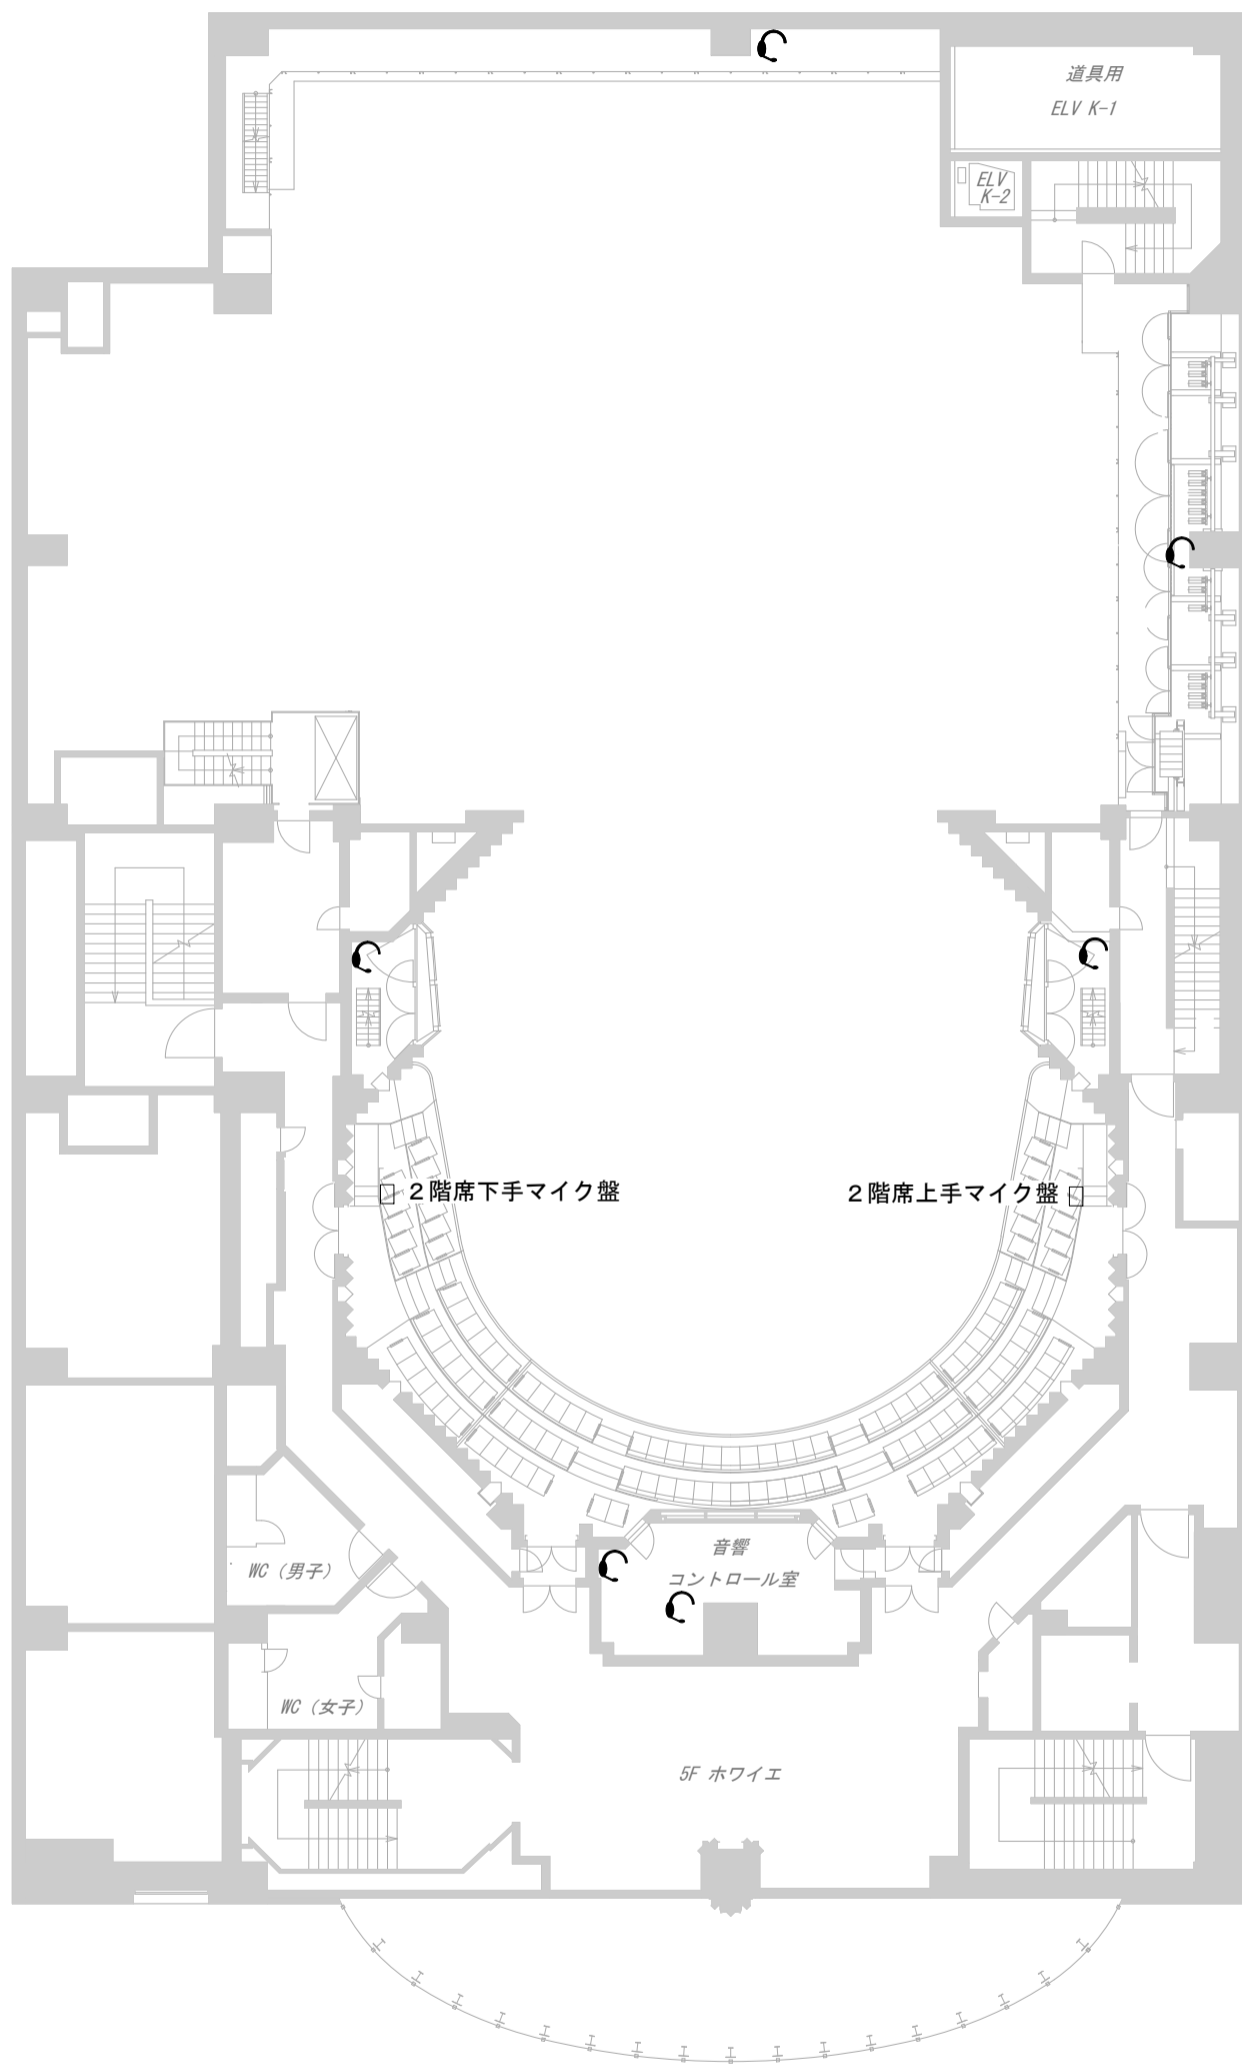

パブリックシアター音響回線図

5階～客席2階レベル～

2階席下手マイク盤	
単独回線	2

2階席上手マイク盤	
単独回線	2

● インカム (A/B/C/D/CUE)

世田谷パブリックシアター

〒154 東京都世田谷区太子堂4-1-1
PHONE 03-5432-1522
FAX 03-5432-1559