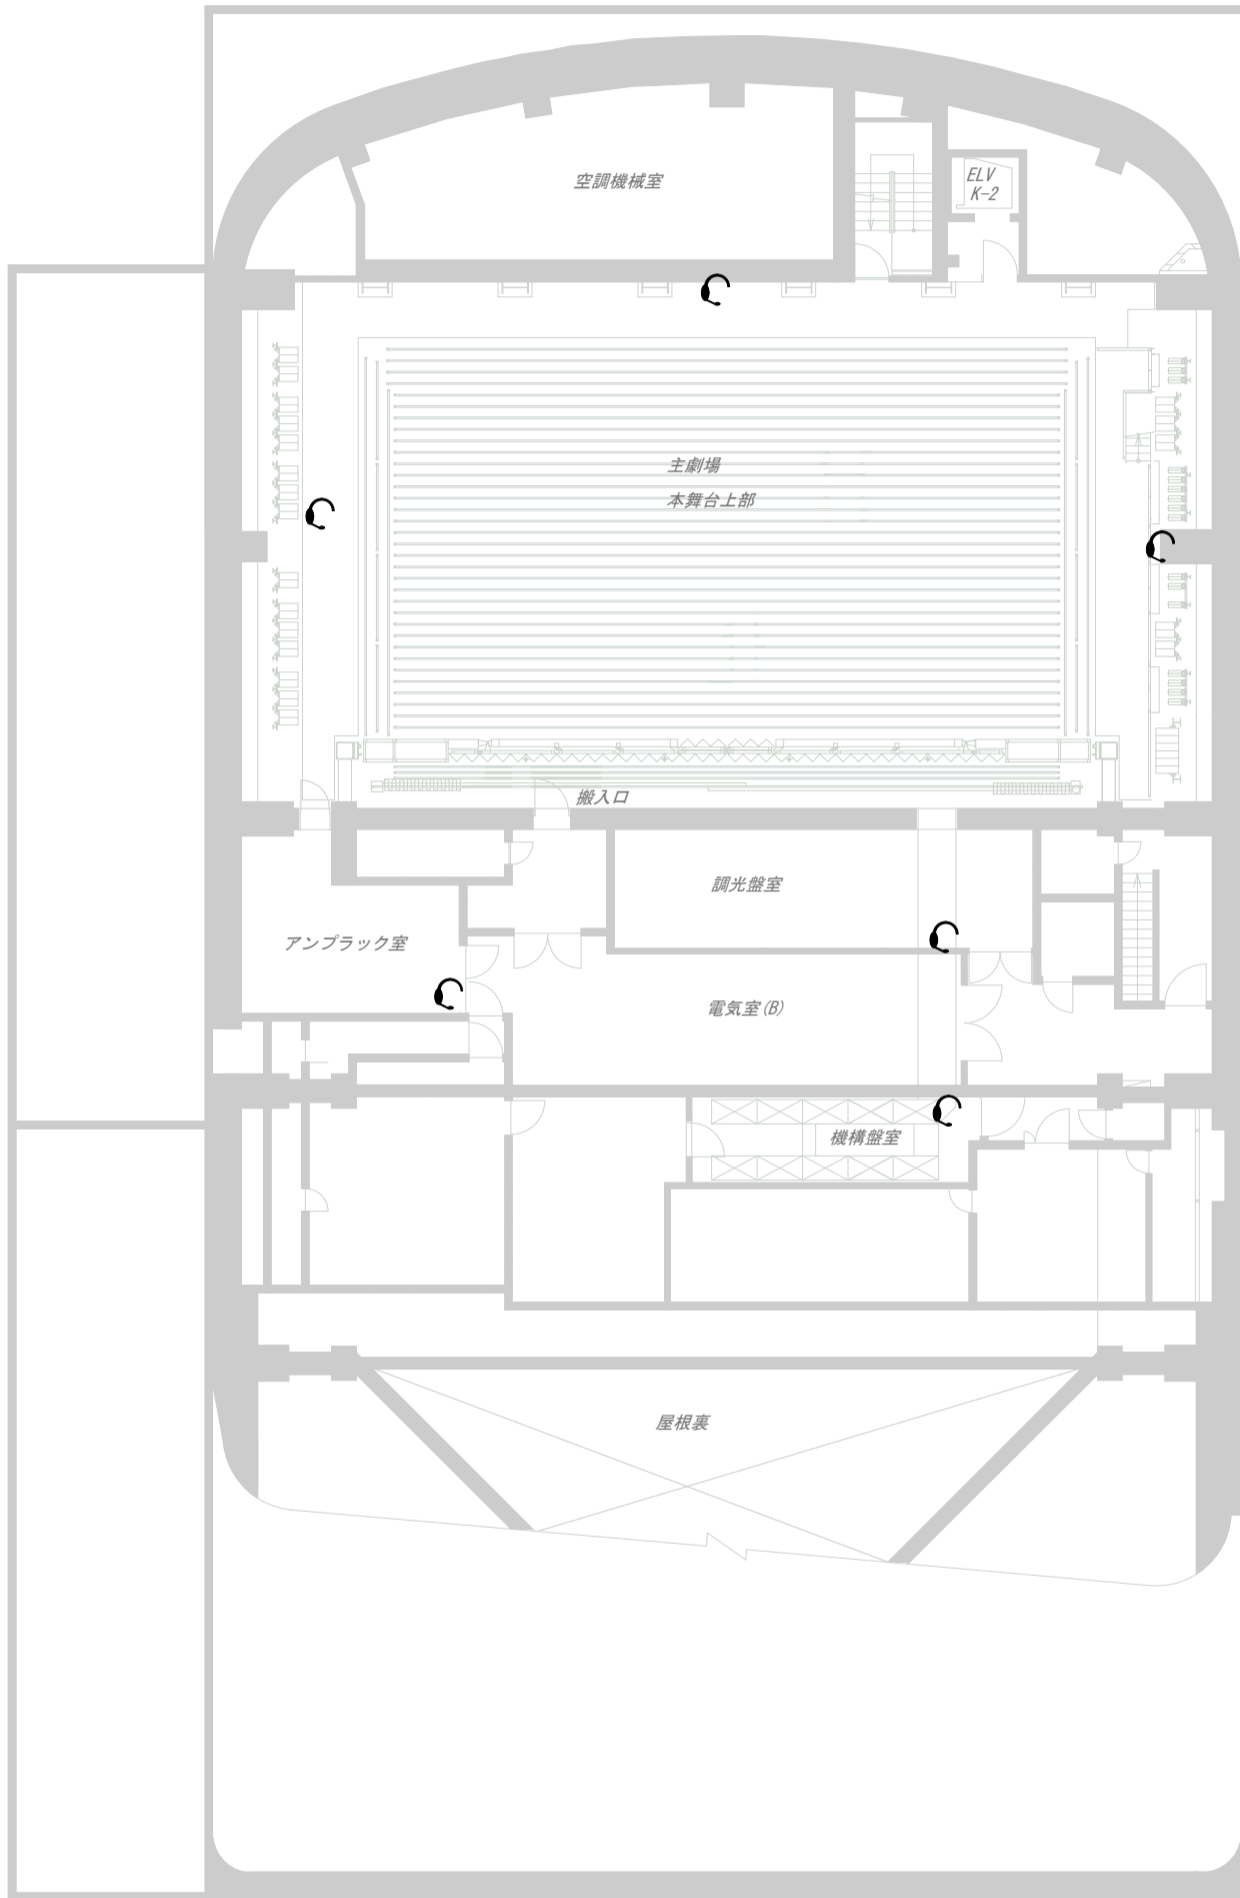

パブリックシアター音響回線図

8階～アンプ室レベル～

Ⓢ インカム (A/B/C/D/CUE)

世田谷パブリックシアター

〒154 東京都世田谷区太子堂4-1-1
PHONE 03-5432-1522
FAX 03-5432-1559