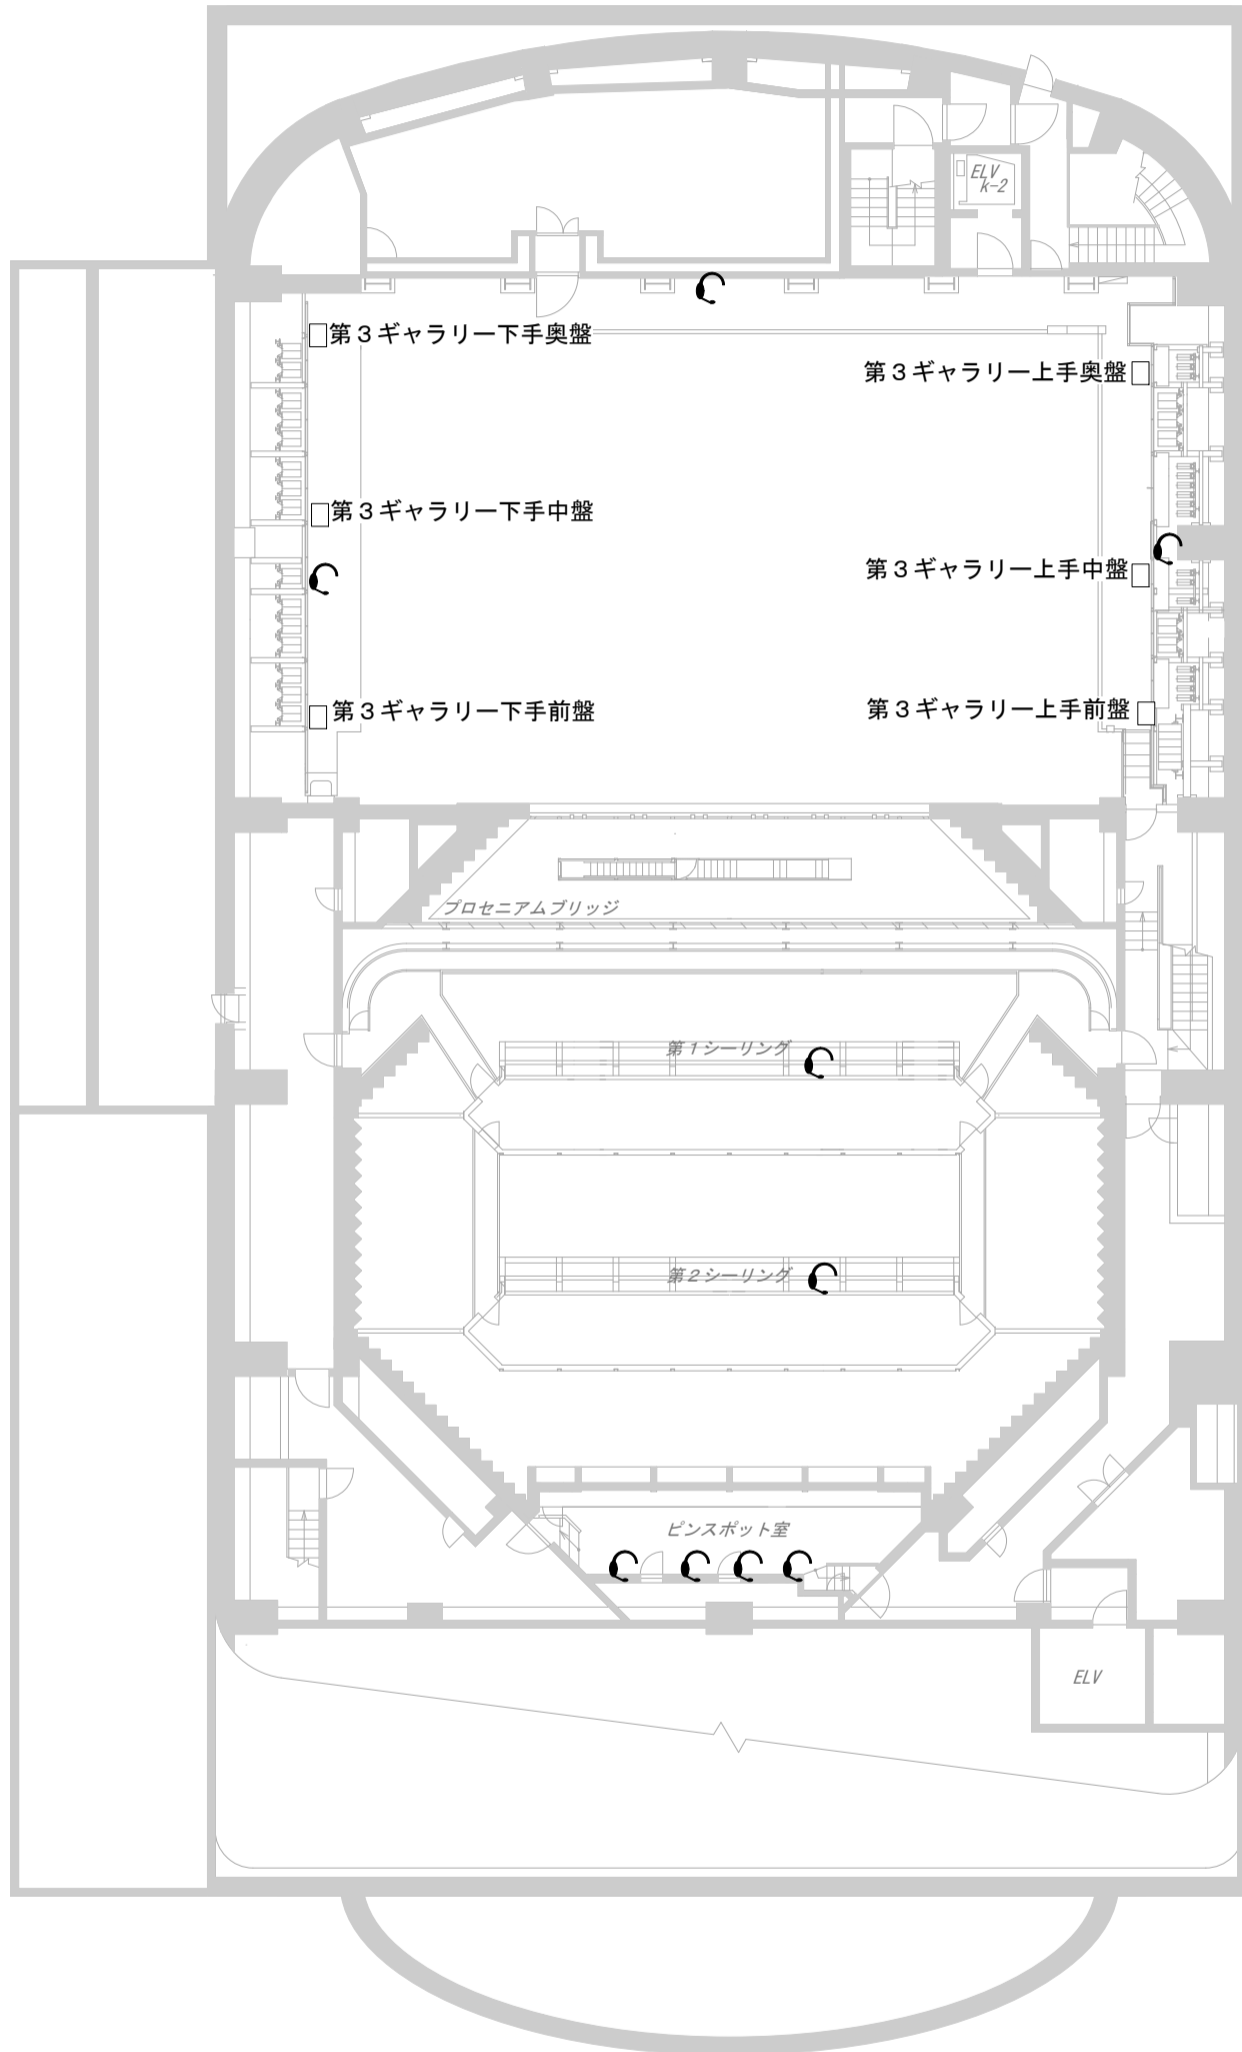

# パブリックシアター音響回線図

## 7階～客席上部レベル～

第3ギャラリー下手奥盤	
単独回線	1
スピーカ	2

第3ギャラリー下手中盤	
単独回線	1
スピーカ	2

第3ギャラリー下手前盤	
単独回線	1
スピーカ	2

第3ギャラリー上手奥盤	
単独回線	1
スピーカ	2

第3ギャラリー上手中盤	
単独回線	1
スピーカ	2

第3ギャラリー上手前盤	
A1	1
スピーカ	2

⊙ インカム (A/B/C/D/CUE)