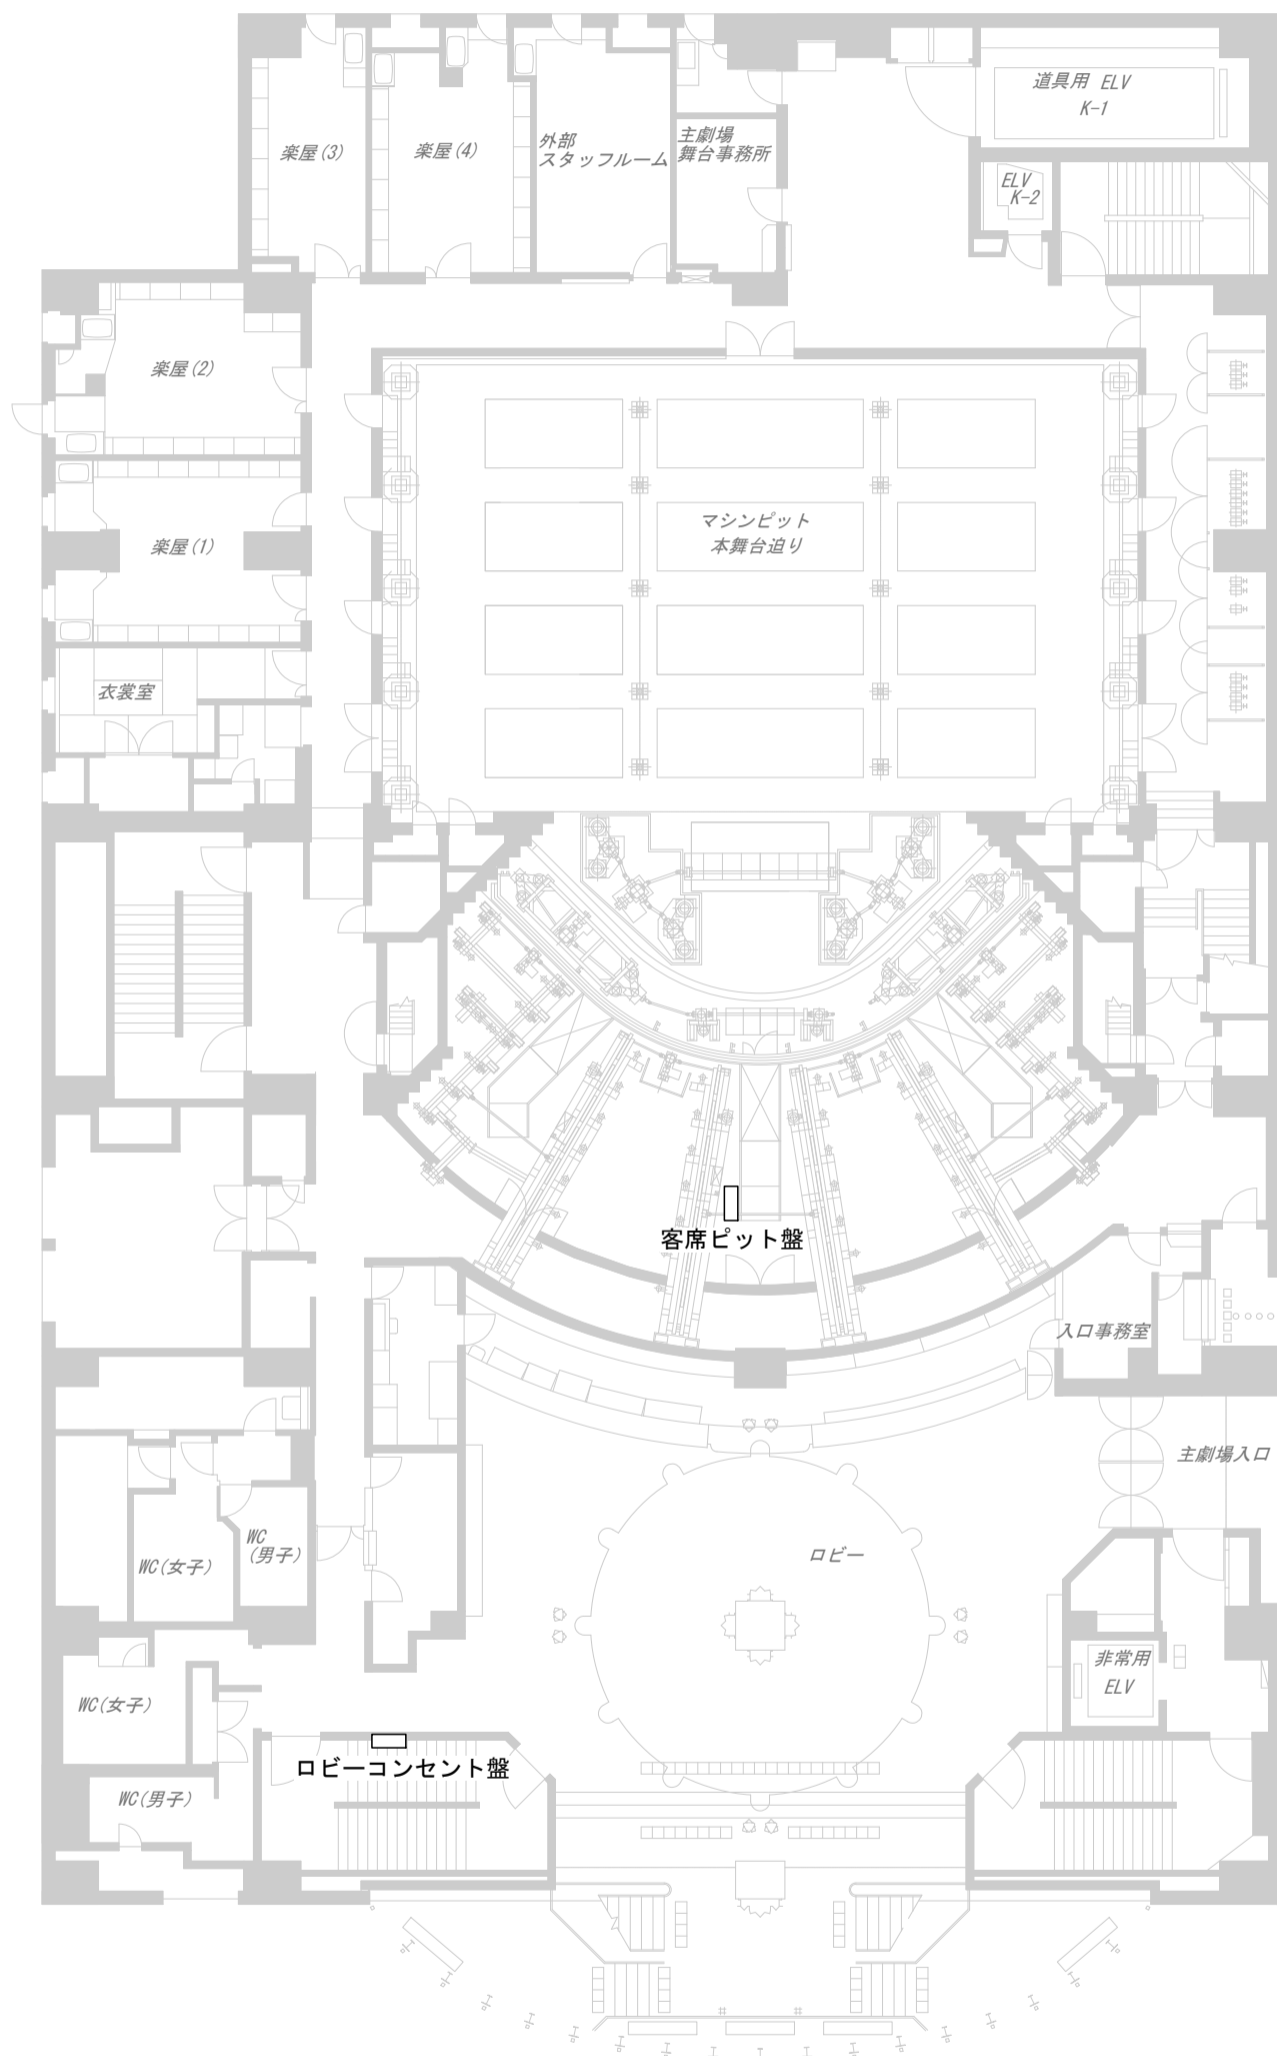

パブリックシアター音響回線図

3階～ロビー・楽屋レベル～

客席ピット盤	
24 ch マルチ	1
インカム	A/B/C/D/CUE
スピーカ	4
BNC (75Ω)	2
BNC (50Ω)	2
C 型 30A	1
単独回線	2

ロビーコンセント盤	
インカム	A/B/C/D/CUE
BNC (75Ω)	1
BNC (50Ω)	1
C 型 30A	1
平行 20A	1
単独回線	4

世田谷パブリックシアター

〒154 東京都世田谷区太子堂4-1-1
PHONE 03-5432-1522
FAX 03-5432-1559