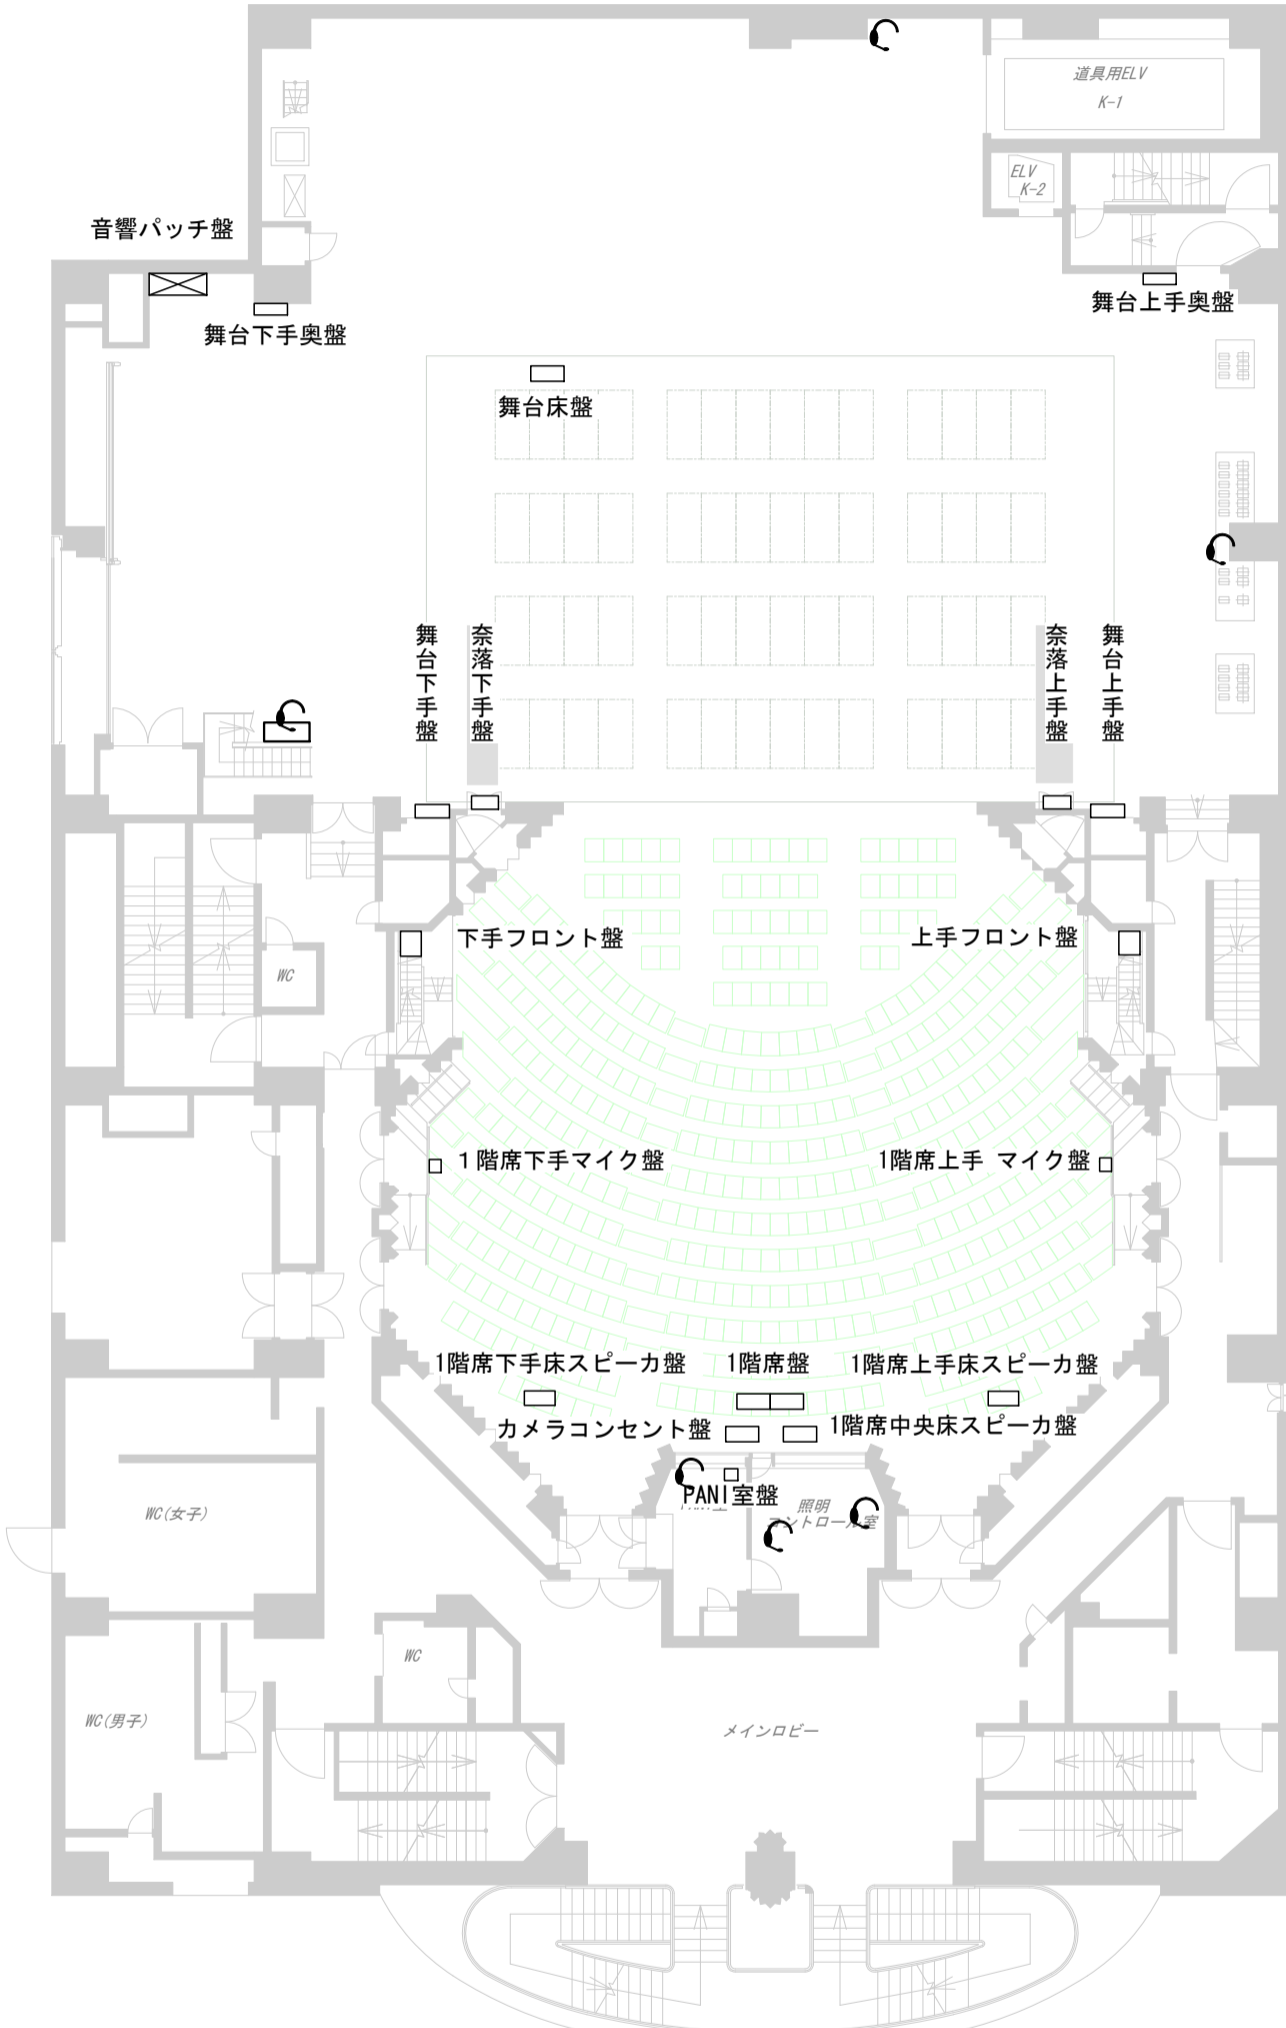

1階席下手マイク盤	
単独回線	2

1階席上手マイク盤	
単独回線	2

1階席下手床スピーカ盤	
スピーカ	4

※ 客席撤去時使用可

1階席上手床スピーカ盤	
スピーカ	4

※ 客席撤去時使用可

カメラコンセント盤	
カメラコンセント	2

1階席中央床スピーカ盤	
スピーカ	4