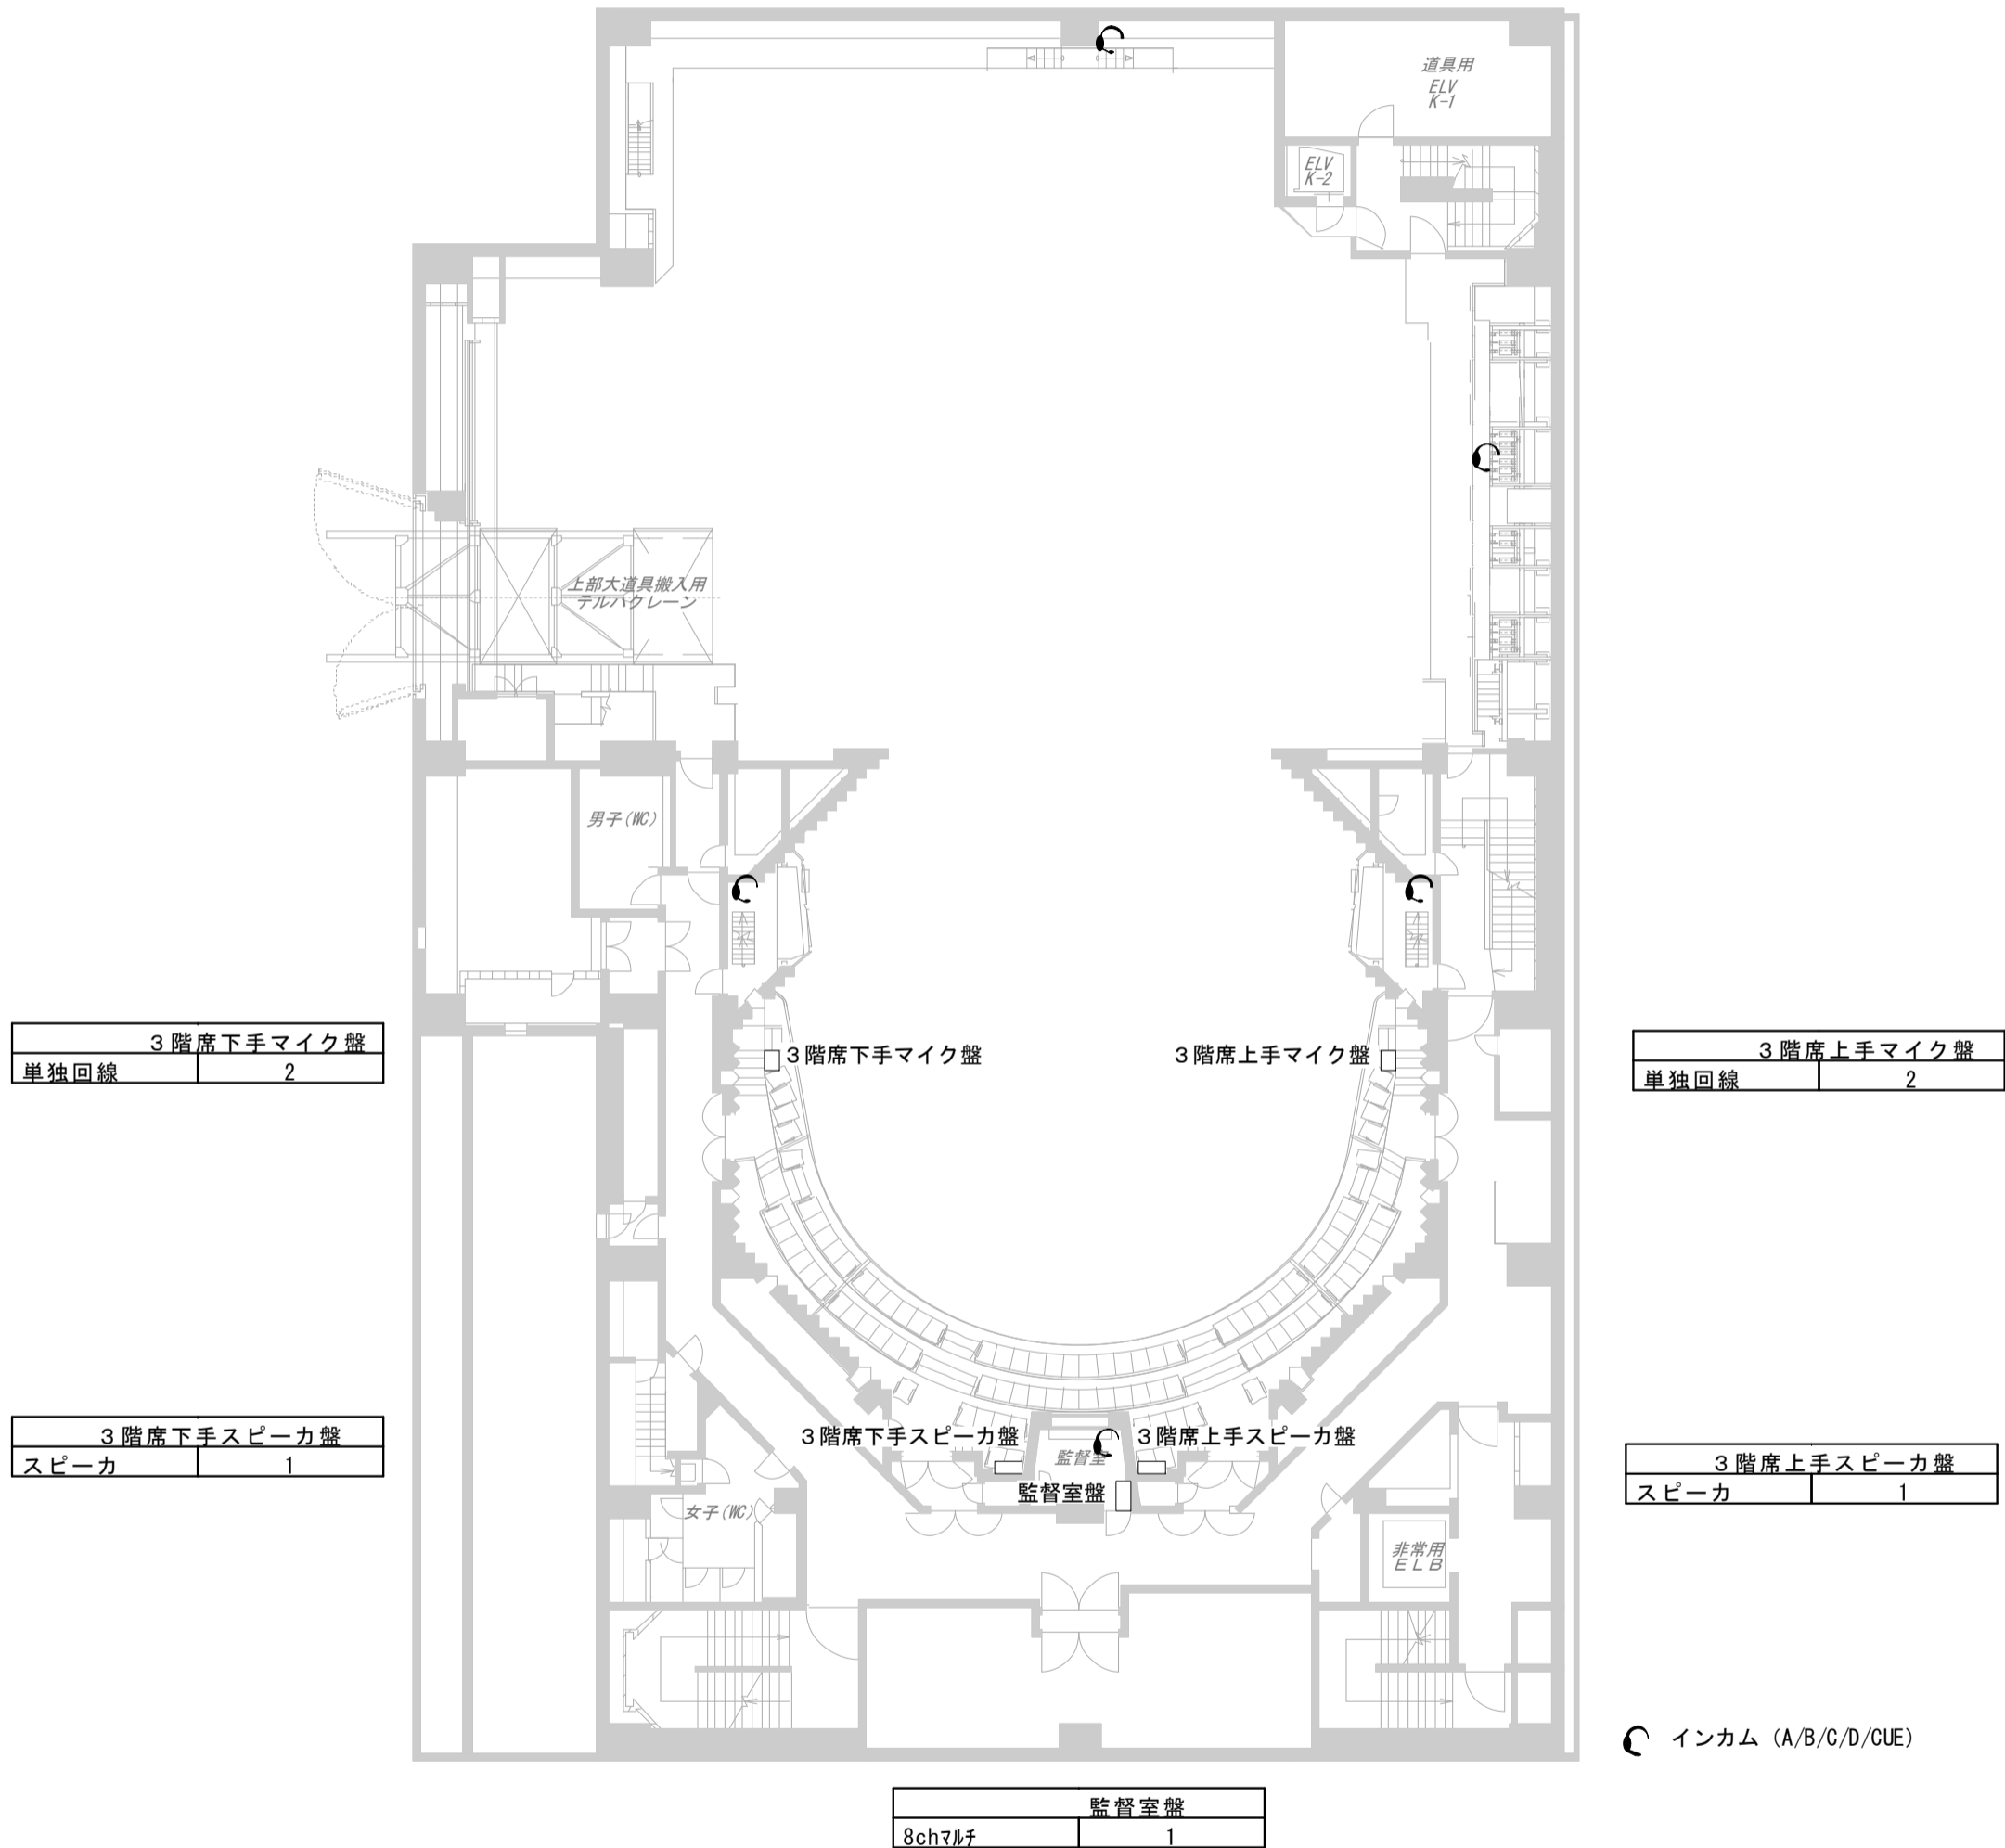

パブリックシアター音響回線図

6階～客席3階レベル～

世田谷パブリックシアター

〒154 東京都世田谷区太子堂4-1-1
PHONE 03-5432-1522
FAX 03-5432-1559

パブリックシアター音響回線図

7階～客席上部レベル～

第3ギャラリー下手奥盤	
単独回線	1
スピーカ	2

第3ギャラリー下手中盤	
単独回線	1
スピーカ	2

第3ギャラリー下手前盤	
単独回線	1
スピーカ	2

第3ギャラリー上手奥盤	
単独回線	1
スピーカ	2

第3ギャラリー上手中盤	
単独回線	1
スピーカ	2

第3ギャラリー上手前盤	
A1	1
スピーカ	2